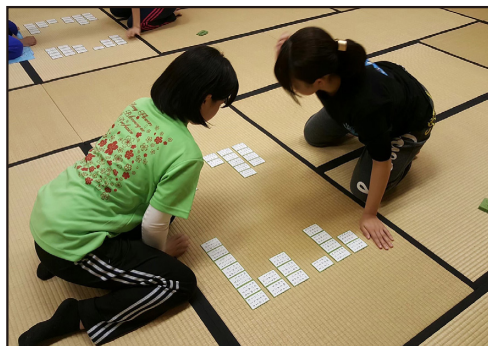

かるたサークル

一緒に「ちはやふる」を体験してみませんか？

こんにちは、かるたサークルです！私たちは毎年夏に行われる大学選手権団体戦でのベスト8を目標に、日々練習に励んでいます。毎週金曜日にはK棟3階の和室で、月・水・土曜日には法政大学市ヶ谷キャンパスの和室で法政大学、東京農業大学等の大学生と合同で活動することもあります。活動の参加は都合に合わせて融通が利くので、無理なく続けることが出来ると思います。段位保持者はA級1名、B級2名、C級2名、D級2名です。初心者、経験者問わず短大生も大歓迎なので、ぜひ気軽に見学に来てください！

主なスケジュール(令和6年度)

- 4月 活動見学、初心者練習
- 5月 初心者練習、新歓合宿
- 6月 初心者大会
- 7月 全国大会(各自参加)
- 8月 大学選手権に向けて練習
- 9月 大学選手権団体戦、個人戦、職域大会
- 10月 全国大会(各自参加)、文化祭
- 11月 //
- 12月 //
- 1月 //
- 2月 //
- 3月 職域大会

主な活動結果

大学選手権団体 Eブロック予選出場
職域大会 D4ブロック4位